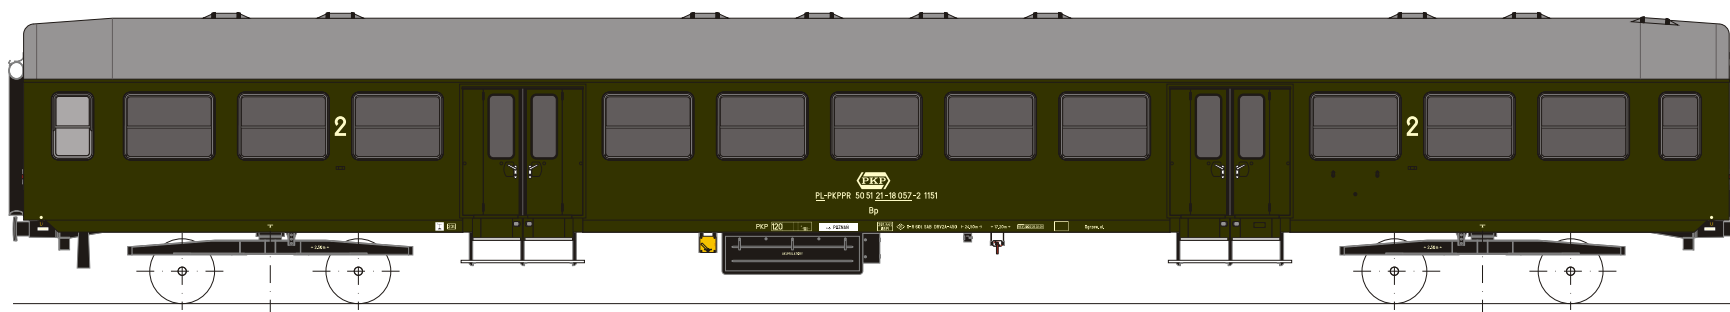

Wagon osobowy typu 120A do ruchu lokalnego

50 51 21-18 057-2 Bp, st. Poznań, REV. 2000 28.02.09, ep.VIa