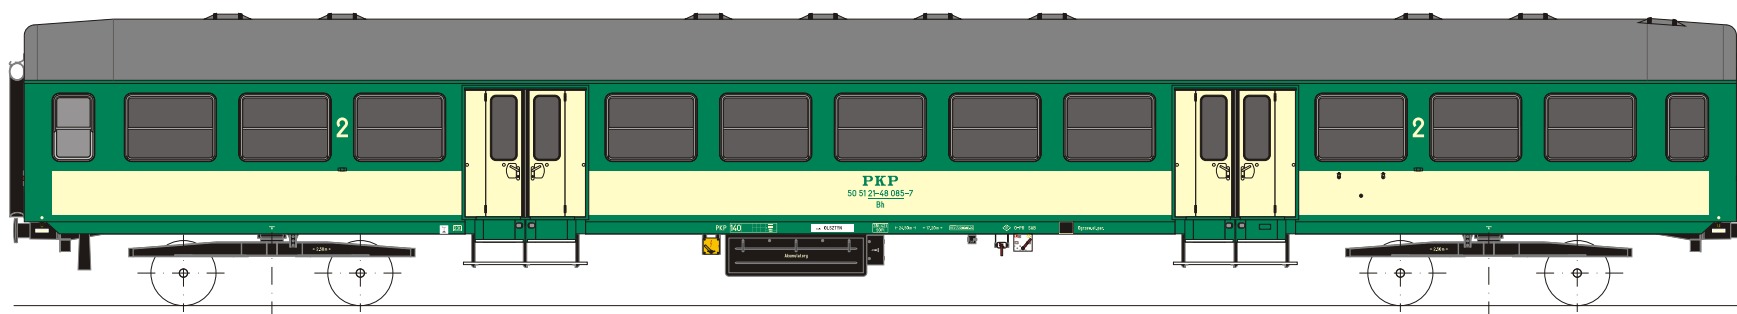

Nr kat. 571401

Wagon osobowy typu 120A do ruchu lokalnego

50 51 21-48 079-0 Bwix, W-wa Grochów, REV. PFW 14.05.74, ep. IVa/b

Nr kat. 571402

Wagon osobowy typu 120A do ruchu lokalnego

50 51 21-48 061-8 Bwix, st. Toruń, REV. NS 28.12.79, ep. IVb

Nr kat. 571403

Wagon osobowy typu 120A do ruchu lokalnego

50 51 21-48 007-1 Bh, st. Piła, REV. NS 87.11.30, ep. IVc

Nr kat. 571404

Wagon osobowy typu 120A do ruchu lokalnego

50 51 21-48 103-8 Bh-x, st. Kłodzko, REV. NS 91.10.14, ep.Va

Nr kat. 571405

Wagon osobowy typu 120A do ruchu lokalnego

50 51 21-48 085-7 Bh, st. Olsztyn, REV. 720 00.01.20, ep.Vb

Nr kat. 571406

Wagon osobowy typu 120A do ruchu lokalnego

50 51 21-18 048-1 Bh, st. Leszno, REV. 915 30.09.05, ep.Vc

Nr kat. 571409

Wagon osobowy typu 120A do ruchu lokalnego

50 51 21-18 296-3 Bh, st. Zagórz, REV. 915 28.02.05, ep.VIa

Nr kat. 5714XX

KOLEJNE PRZYDZIAŁY I MALOWANIA W OPRACOWANIU

**Wagon osobowy typu 120A
do ruchu lokalnego**