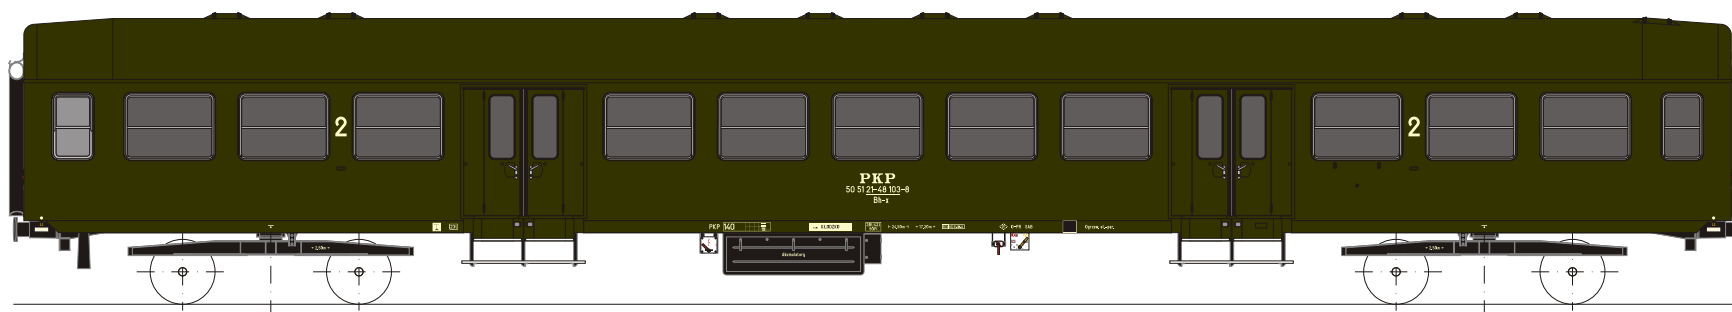

Nr kat. 571401

Wagon osobowy typu 120A do ruchu lokalnego

50 51 21-48 079-0 Bwix, W-wa Grochów, REV. PFW 14.05.74, ep. IVa/b

Nr kat. 571402

Wagon osobowy typu 120A do ruchu lokalnego

50 51 21-48 061-8 Bwix, st. Toruń, REV. NS 28.12.79, ep. IVb

Nr kat. 571403

Wagon osobowy typu 120A do ruchu lokalnego

50 51 21-48 007-1 Bh, st. Piła, REV. NS 87.11.30, ep. IVc

Nr kat. 571404

Wagon osobowy typu 120A do ruchu lokalnego

50 51 21-48 103-8 Bh-x, st. Kłodzko, REV. NS 91.10.14, ep.Va

Nr kat. 571405

Wagon osobowy typu 120A do ruchu lokalnego

50 51 21-48 085-7 Bh, st. Olsztyn, REV. 720 00.01.20, ep.Vb

Nr kat. 571406

Wagon osobowy typu 120A do ruchu lokalnego

50 51 21-18 048-1 Bh, st. Leszno, REV. 915 30.09.05, ep.Vc

Nr kat. 571409

Wagon osobowy typu 120A do ruchu lokalnego

50 51 21-18 296-3 Bh, st. Zagórz, REV. 915 28.02.05, ep.VIa

Nr kat. 5714XX

KOLEJNE PRZYDZIAŁY I MALOWANIA W OPRACOWANIU

**Wagon osobowy typu 120A
do ruchu lokalnego**