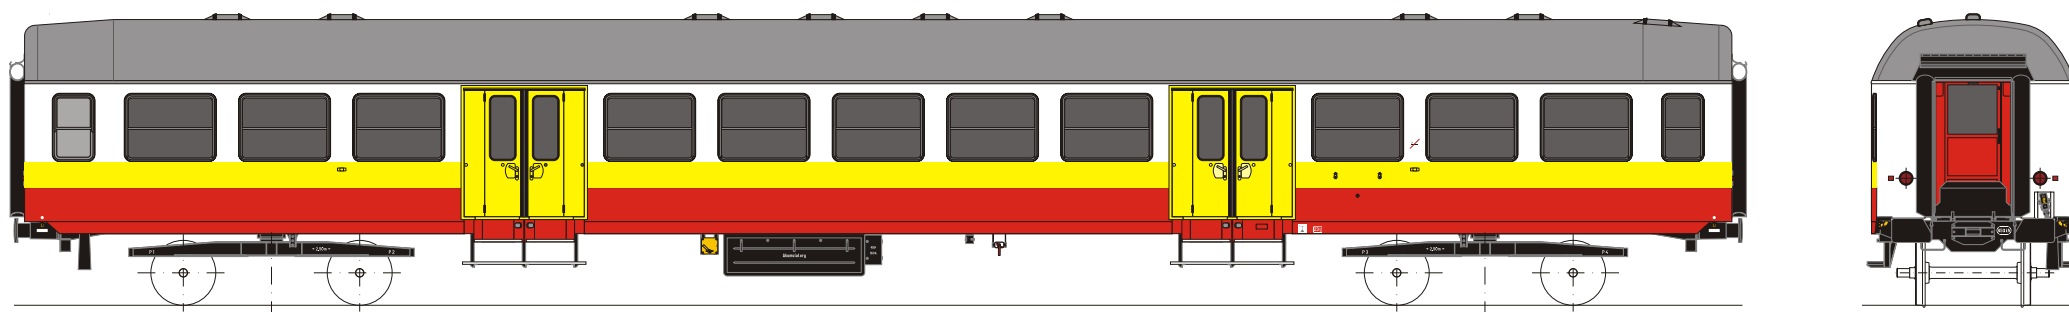

Nr kat. 571401

Wagon osobowy typu 120A do ruchu lokalnego

50 51 21-48 079-0 Bwix, W-wa Grochów, REV. PFW 14.05.74, ep. IVa/b

Nr kat. 571402

Wagon osobowy typu 120A do ruchu lokalnego

50 51 21-48 061-8 Bwix, st. Toruń, REV. NS 28.12.79, ep. IVb

Nr kat. 571403

Wagon osobowy typu 120A do ruchu lokalnego

50 51 21-48 007-1 Bh, st. Piła, REV. NS 87.11.30, ep. IVc

Nr kat. 571404

Wagon osobowy typu 120A do ruchu lokalnego

50 51 21-48 103-8 Bh-x, st. Kłodzko, REV. NS 91.10.14, ep.Va

Nr kat. 571407

Wagon osobowy typu 120A do ruchu lokalnego

50 51 21-18 057-2 Bp, st. Poznań, REV. 2000 28.02.09, ep.VIa

Nr kat. 571408

Wagon osobowy typu 120A do ruchu lokalnego

50 51 21-18 372-5 B11p, st. Gdynia, REV. 2002 24.04.13, ep.VIa

Nr kat. 571409

Wagon osobowy typu 120A do ruchu lokalnego

50 51 21-18 296-3 Bh, st. Zagórz, REV. 915 28.02.05, ep.VIa

Nr kat. 5714XX

KOLEJNE PRZYDZIAŁY I MALOWANIA W OPRACOWANIU

**Wagon osobowy typu 120A
do ruchu lokalnego**