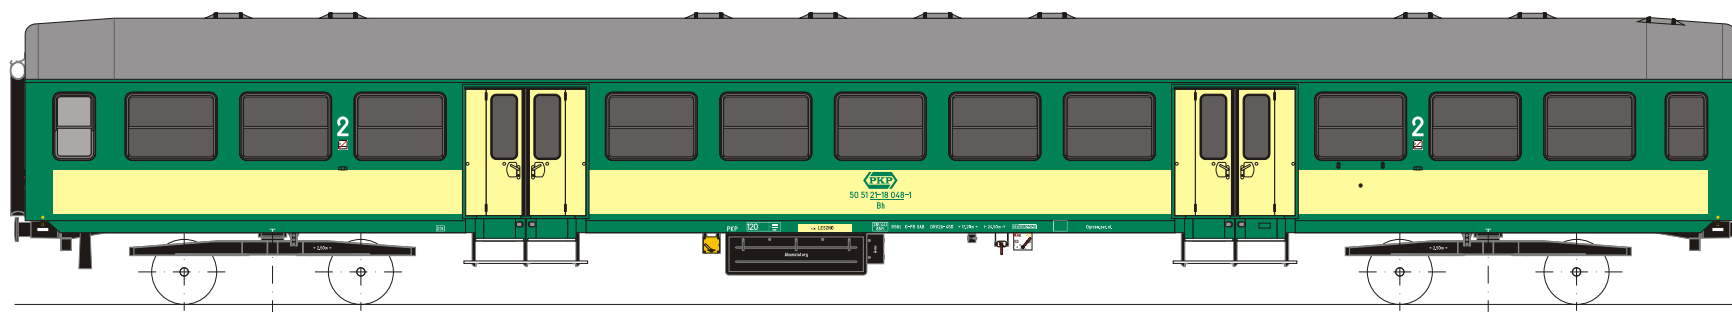

Nr kat. 571401

Wagon osobowy typu 120A do ruchu lokalnego

50 51 21-48 079-0 Bwix, W-wa Grochów, REV. PFW 14.05.74, ep. IVa/b

Nr kat. 571402

Wagon osobowy typu 120A do ruchu lokalnego

50 51 21-48 061-8 Bwix, st. Toruń, REV. NS 28.12.79, ep. IVb

Nr kat. 571403

Wagon osobowy typu 120A do ruchu lokalnego

50 51 21-48 007-1 Bh, st. Piła, REV. NS 87.11.30, ep. IVc

Nr kat. 571404

Wagon osobowy typu 120A do ruchu lokalnego

50 51 21-48 103-8 Bh-x, st. Kłodzko, REV. NS 91.10.14, ep.Va

Nr kat. 571405

Wagon osobowy typu 120A do ruchu lokalnego

50 51 21-48 085-7 Bh, st. Olsztyn, REV. 720 00.01.20, ep.Vb

Nr kat. 571406

Wagon osobowy typu 120A do ruchu lokalnego

50 51 21-18 048-1 Bh, st. Leszno, REV. 915 30.09.05, ep.Vc

Nr kat. 571407

Wagon osobowy typu 120A do ruchu lokalnego

50 51 21-18 057-2 Bp, st. Poznań, REV. 2000 28.02.09, ep.VIa

Nr kat. 571408

Wagon osobowy typu 120A do ruchu lokalnego

50 51 21-18 372-5 B11p, st. Gdynia, REV. 2002 24.04.13, ep.VIa