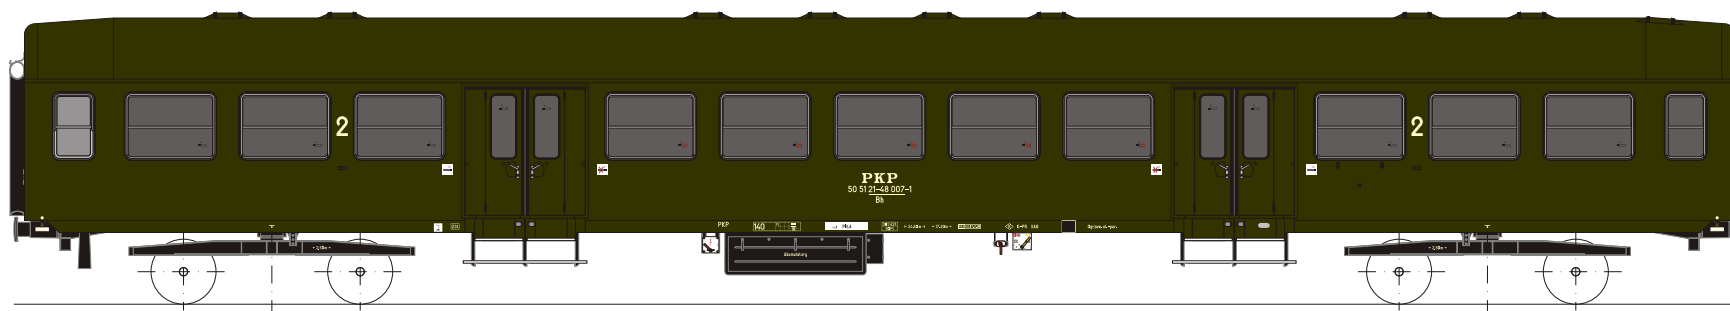

Nr kat. 571401

Wagon osobowy typu 120A do ruchu lokalnego

50 51 21-48 079-0 Bwix, W-wa Grochów, REV. PFW 14.05.74, ep. IVa/b

Nr kat. 571402

Wagon osobowy typu 120A do ruchu lokalnego

50 51 21-48 061-8 Bwix, st. Toruń, REV. NS 28.12.79, ep. IVb

Nr kat. 571403

Wagon osobowy typu 120A do ruchu lokalnego

50 51 21-48 007-1 Bh, st. Piła, REV. NS 87.11.30, ep. IVc

Nr kat. 571404

Wagon osobowy typu 120A do ruchu lokalnego

50 51 21-48 103-8 Bh-x, st. Kłodzko, REV. NS 91.10.14, ep.Va

Nr kat. 571405

Wagon osobowy typu 120A do ruchu lokalnego

50 51 21-48 085-7 Bh, st. Olsztyn, REV. 720 00.01.20, ep.Vb

Nr kat. 571406

Wagon osobowy typu 120A do ruchu lokalnego

50 51 21-18 048-1 Bh, st. Leszno, REV. 915 30.09.05, ep.Vc

Nr kat. 571409

Wagon osobowy typu 120A do ruchu lokalnego

50 51 21-18 296-3 Bh, st. Zagórz, REV. 915 28.02.05, ep.VIa

Nr kat. 5714XX

KOLEJNE PRZYDZIAŁY I MALOWANIA W OPRACOWANIU

**Wagon osobowy typu 120A
do ruchu lokalnego**