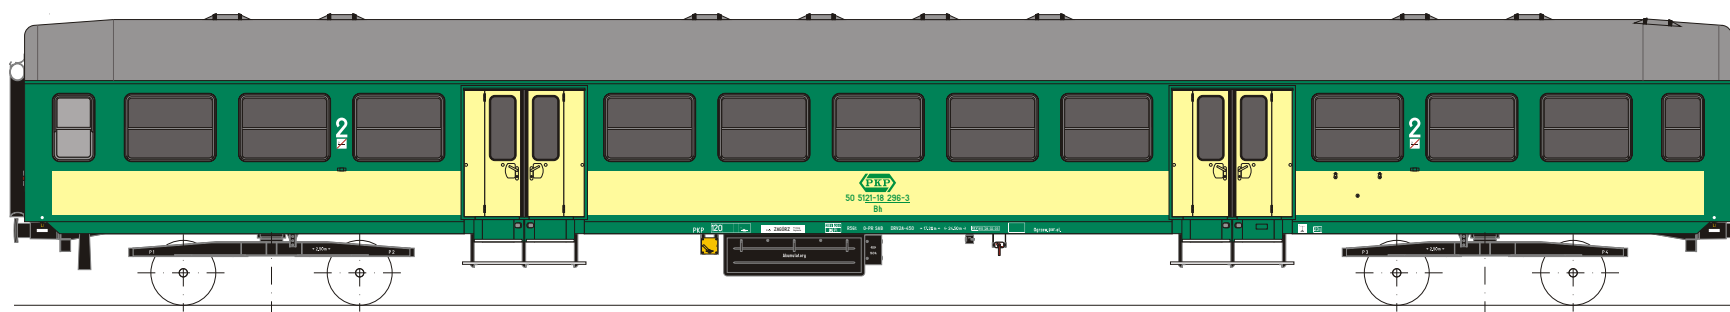

Nr kat. 571401

Wagon osobowy typu 120A do ruchu lokalnego

50 51 21-48 079-0 Bwix, W-wa Grochów, REV. PFW 14.05.74, ep. IVa/b

Nr kat. 571402

Wagon osobowy typu 120A do ruchu lokalnego

50 51 21-48 061-8 Bwix, st. Toruń, REV. NS 28.12.79, ep. IVb

Nr kat. 571403

Wagon osobowy typu 120A do ruchu lokalnego

50 51 21-48 007-1 Bh, st. Piła, REV. NS 87.11.30, ep. IVc

Nr kat. 571404

Wagon osobowy typu 120A do ruchu lokalnego

50 51 21-48 103-8 Bh-x, st. Kłodzko, REV. NS 91.10.14, ep.Va

Nr kat. 571407

Wagon osobowy typu 120A do ruchu lokalnego

50 51 21-18 057-2 Bp, st. Poznań, REV. 2000 28.02.09, ep.VIa

Nr kat. 571408

Wagon osobowy typu 120A do ruchu lokalnego

50 51 21-18 372-5 B11p, st. Gdynia, REV. 2002 24.04.13, ep.VIa

Nr kat. 571409

Wagon osobowy typu 120A do ruchu lokalnego

50 51 21-18 296-3 Bh, st. Zagórz, REV. 915 28.02.05, ep.VIa

Nr kat. 5714XX

KOLEJNE PRZYDZIAŁY I MALOWANIA W OPRACOWANIU

**Wagon osobowy typu 120A
do ruchu lokalnego**