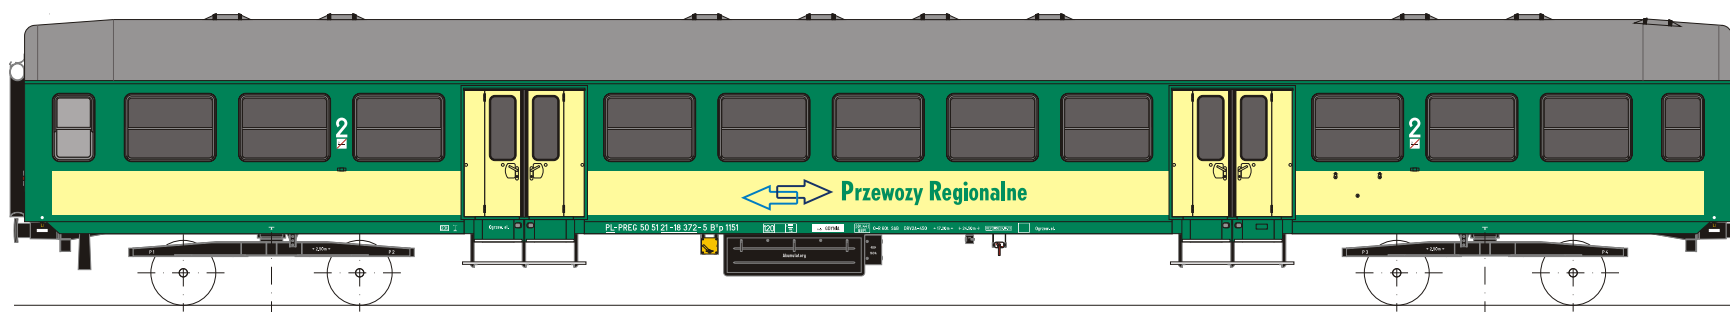

Nr kat. 571401

Wagon osobowy typu 120A do ruchu lokalnego

50 51 21-48 079-0 Bwix, W-wa Grochów, REV. PFW 14.05.74, ep. IVa/b

Nr kat. 571402

Wagon osobowy typu 120A do ruchu lokalnego

50 51 21-48 061-8 Bwix, st. Toruń, REV. NS 28.12.79, ep. IVb

Nr kat. 571403

Wagon osobowy typu 120A do ruchu lokalnego

50 51 21-48 007-1 Bh, st. Piła, REV. NS 87.11.30, ep. IVc

Nr kat. 571404

Wagon osobowy typu 120A do ruchu lokalnego

50 51 21-48 103-8 Bh-x, st. Kłodzko, REV. NS 91.10.14, ep.Va

Nr kat. 571407

Wagon osobowy typu 120A do ruchu lokalnego

50 51 21-18 057-2 Bp, st. Poznań, REV. 2000 28.02.09, ep.VIa

Nr kat. 571408

Wagon osobowy typu 120A do ruchu lokalnego

50 51 21-18 372-5 B11p, st. Gdynia, REV. 2002 24.04.13, ep.VIa

Nr kat. 571409

Wagon osobowy typu 120A do ruchu lokalnego

50 51 21-18 296-3 Bh, st. Zagórz, REV. 915 28.02.05, ep.VIa

Nr kat. 5714XX

KOLEJNE PRZYDZIAŁY I MALOWANIA W OPRACOWANIU

**Wagon osobowy typu 120A
do ruchu lokalnego**